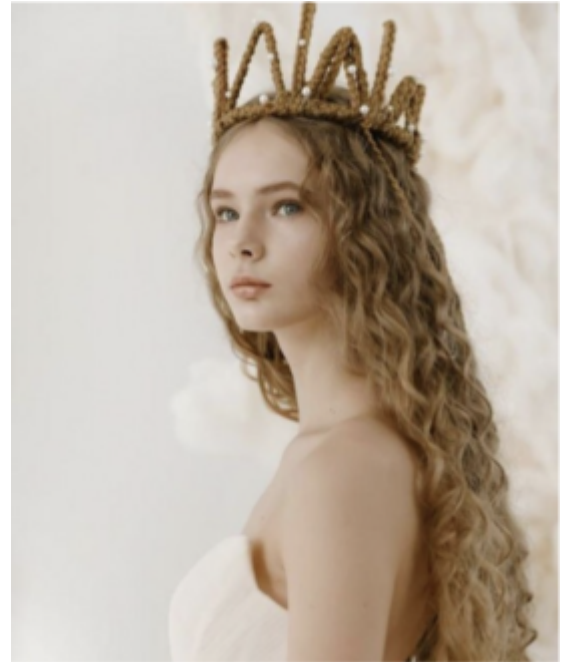

TRUE MODELS

Olita Pimonova

180 | 82 / 59 / 89 / 40.5 | Light Brown / Blue

TRUE MODELS

Olita Pimonova

180 | 82 / 59 / 89 / 40.5 | Light Brown / Blue

TRUE MODELS

Olita Pimonova

180 | 82 / 59 / 89 / 40.5 | Light Brown / Blue

TRUE MODELS